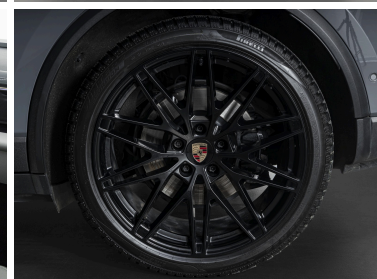

PORSCHE MACAN

4

Centro Porsche Parma

Kilómetros
46.942 km

Registro
Diciembre 2024

Combustible
Eléctrica

Caja de cambios
Automático

Precio de compra

€ 83.900