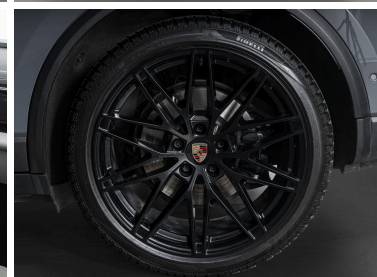

PORSCHE MACAN

4

Porsche Zentrum Parma

Kilometer
46.942 km

Zulassung
Dezember 2024

Kraftstoff
Elektrisch

Getriebe
Automatik

Kaufpreis

€ 83.900